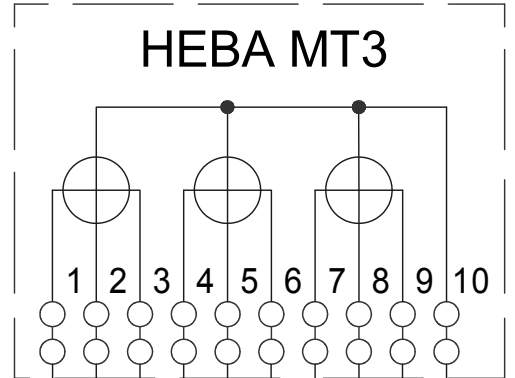

ТАСВ.4 1152.005 Э5

Перв. примен.

Справ. №

Подп. и дата

Инв. № дубл.

Взам. инв. №

Подп. и дата

Инв. № подл.

Источник питания

Счетчик электроэнергии

НЕВА МТЗ

Испытательная клеммная коробка

ТАСВ.4 1152.005 Э5

Изм. Лист	№ докум.	Подп.	Дата
Разраб.	Пепеляев В.И.		
Пров.	Дубровин А.С.		
Т.контр.	Кульков Е.В.		
Н.контр.			
Утв.	Хугаев О.В.		

Схема подключения счетчиков НЕВА МТЗ трансформаторного подключения через испытательную клеммную коробку.
Схема электрическая подключения

Лит.	Масса	Масштаб
		1:1
Лист	Листов	1