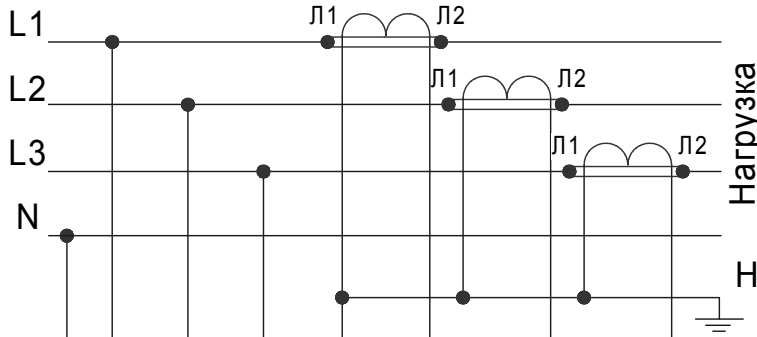

Источник питания

Счетчик электроэнергии

НЕВА МТЗ

Испытательная клеммная коробка

ТАСВ.4 1152.005 Э5

Изм. Лист	№ докум.	Подп.	Дата
Разраб.	Пепеляев В.И.		
Пров.	Дубровин А.С.		
Т.контр.	Кульков Е.В.		
Н.контр.			
Утв.	Хугаев О.В.		

Схема подключения счетчиков НЕВА МТЗ трансформаторного подключения через испытательную клеммную коробку.
Схема электрическая подключения

Лит.	Масса	Масштаб
		1:1
Лист	Листов	1