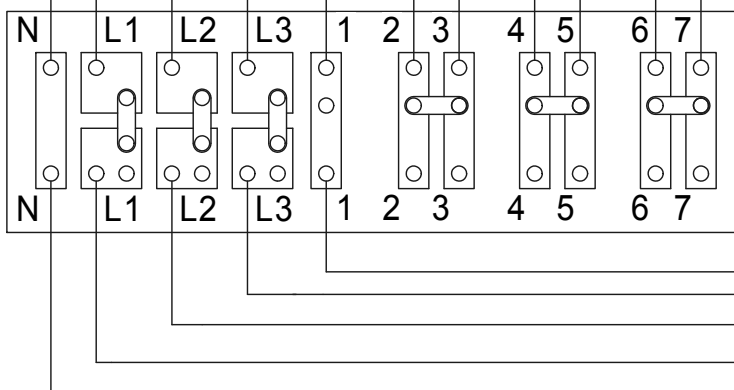

Испытательная клеммная коробка